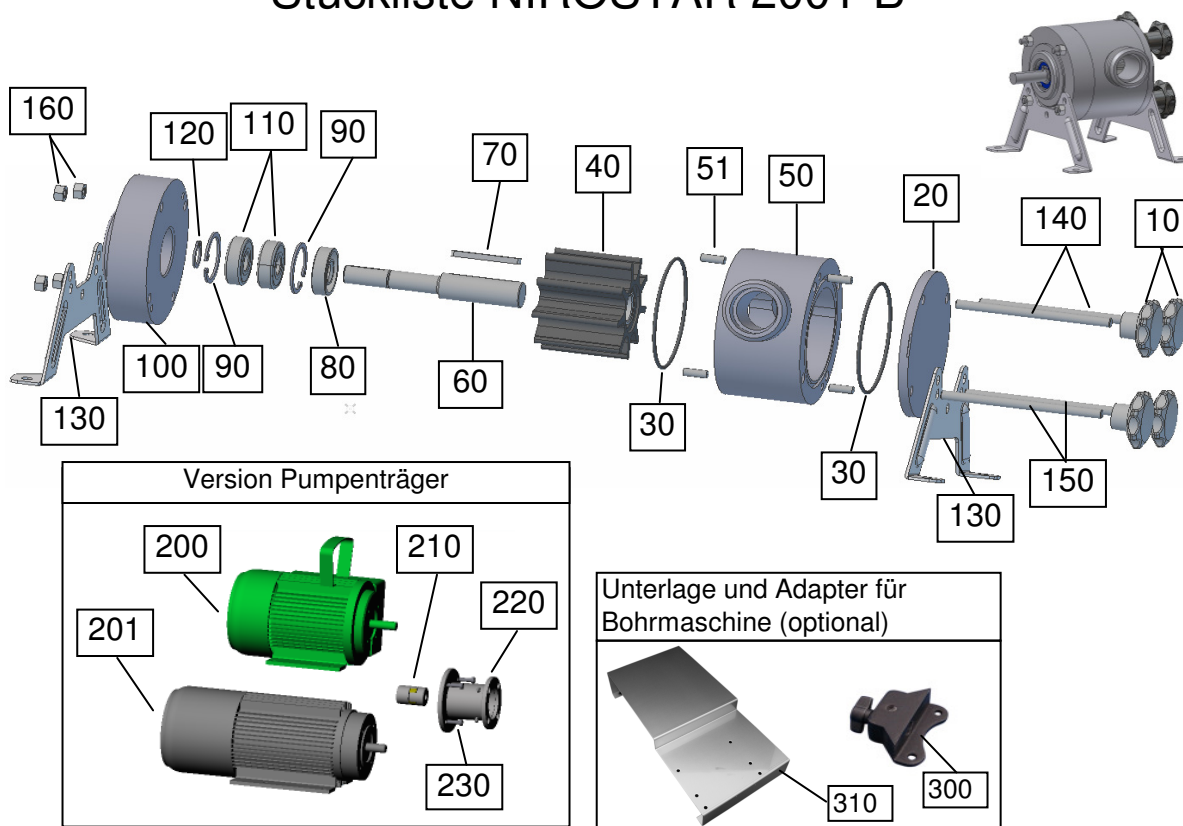

### Stückliste

Pos.:	Artikel / Bezeichnung	Nummer	Anzahl
10	Sterngriff M5 Innengewinde	80561	4
20	Deckel vorne NIROSTAR	11014301	1
30	O-Ring 56-2 NBR	80003	2
30	O-Ring 56-2 EPDM	80151	2
30	O-Ring 56-2 VITON	80150	2
40	Impeller Perbunan Type B - Polyamidbuchse	11012912	1
40	Impeller Perbunan Type B - Nirobuchse	11012911	1
40	Impeller Neoprene Type B-Nirobuchse	11012511	1
40	Impeller EPDM Type B-Nirobuchse	11012411	1
40	Impeller EPDM Type B-Polyamidbuchse	11012413	1
40	Impeller VITON Type A-Nirobuchse	11012801	2
40	Impeller VITON Type A-Polyamidbuchse	11012810	2
40	Impeller Kunststoff Type A - Polyamidbuchse	11012301	2
50	Gehäuse NIROSTAR-B	11013902	1
51	Zylinderstift 4x12 Niro	70268	4
60	Welle lang 10mm	11013010	1
70	Passfeder - Abmessung: A3x3x36	70317	1
80	Wellendichtring 10x26x7 NBR	80142	1
80	Wellendichtring 10x26x7 EPDM	80536	1
80	Wellendichtring 10x26x7 VITON	80414	1
90	Sicherungsring I 26x1,2	70167	2
100	Deckel hinten NIROSTAR 2001-B	11014302	1
110	Kugellager 6000 2RS C3 Niro	80190	2
120	Sicherungsring A10	70309	1
130	Stütze für Impellerpumpe Alu	11012710	2

### Stückliste Version Pumpenträger

Pos.:	Artikel / Bezeichnung	Nummer	Anzahl
140	Gewindestift M5x85 (bei Pumpenträgerversion)	11013107	2
150	Gewindestift M5x85 (bei Pumpenträgerversion)	11013107	2
200	Motor 230V; 0,55 KW; 1400 U; komplett	80611	1
200	Motor 230V; 0,55 KW; 2800 U; komplett	80610	1
200	Motor 400V; 0,55 KW; 1400 U; komplett	80614	1
200	Motor 400V; 0,55 KW; 2800 U; komplett	80612	1
201	Motor 12V-DC; 0,37 KW; 1500 U; komplett	80458	1
201	Motor 12V-DC; 0,37 KW; 3000 U; komplett	80358	1
201	Motor 24V-DC; 0,37 KW; 1500 U; komplett	80457	1
201	Motor 24V-DC; 0,37 KW; 3000 U; komplett	80359	1
210	Rotex-Kupplung komplett	141026	1
220	Pumpenträger	12000101	1
230	Innensechskantschrauben M6x16	70055	4