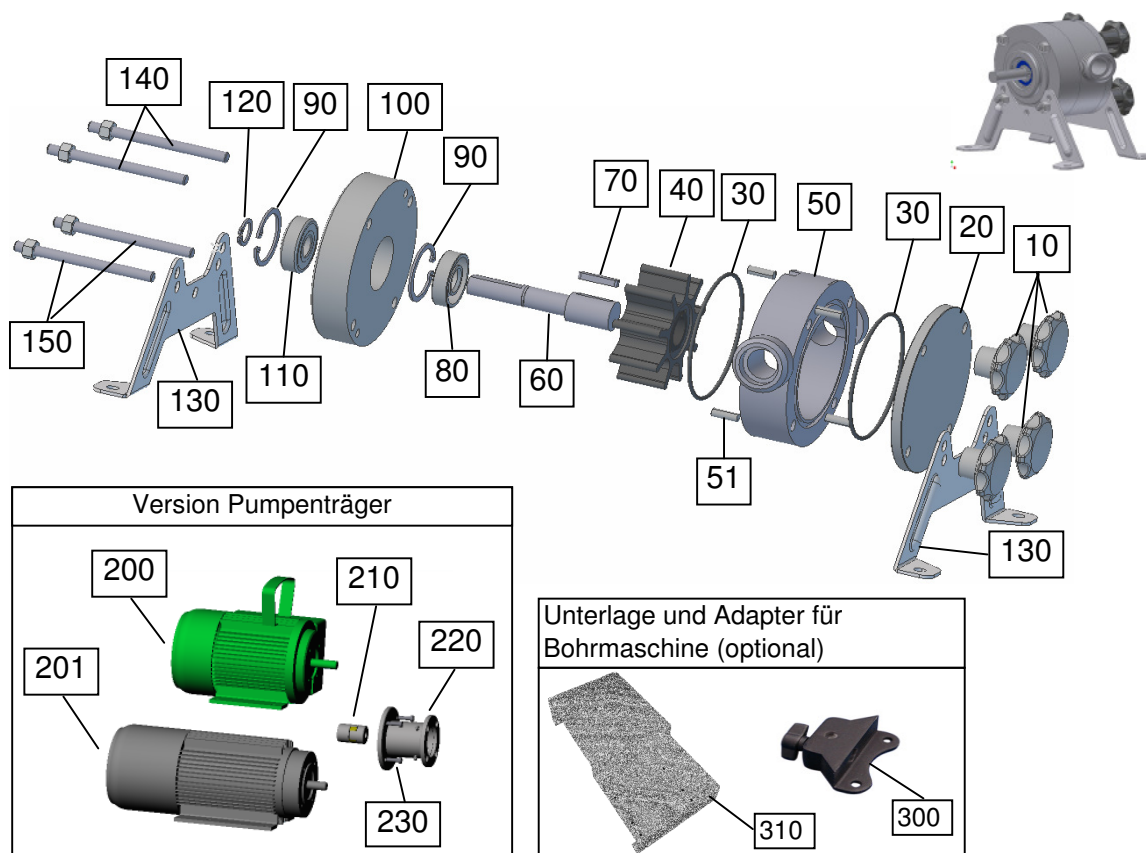

### Stückliste

Pos.:	Artikel / Bezeichnung	Nummer	Anzahl
10	Sterngriff M5 Innengewinde	80561	4
20	Deckel vorne NIROSTAR-A	11014301	1
30	O-Ring 56-2 NBR	80003	2
30	O-Ring 56-2 EPDM	80151	2
30	O-Ring 56-2 VITON	80150	2
40	Impeller Perbunan Type A-Polyamidbuchse	11012909	1
40	Impeller Perbunan Type A-Nirobuchse	11012908	1
40	Impeller Neoprene Type A-Nirobuchse	11012505	1
40	Impeller EPDM Type A-Nirobuchse	11012401	1
40	Impeller EPDM Type A-Polyamidbuchse	11012402	1
40	Impeller VITON Type A-Nirobuchse	11012801	1
40	Impeller VITON Type A-Polyamidbuchse	11012810	1
40	Impeller Kunststoff Type A - Polyamidbuchse	11012301	1
50	Gehäuse NIROSTAR-A	11012605	1
51	Zylinderstift 4x12 Niro	70268	4
60	Welle kurz 10mm	11012005	1
70	Passfeder - Abmessung: A3x3x16	70315	1
80	Wellendichtring 10x26x7 NBR	80142	1
80	Wellendichtring 10x26x7 EPDM	80536	1
80	Wellendichtring 10x26x7 VITON	80414	1
90	Sicherungsring I 26x1,2	70167	2
100	Deckel hinten NIROSTAR-A	11014302N	1
110	Kugellager 6000 2RS C3 Niro	80190	1
120	Sicherungsring A10	70309	1

## Stückliste Zubehör

Pos.:	Artikel / Bezeichnung	Nummer	Anzahl
130	Stütze für Impellerpumpe Alu	11012710	2
140	Gewindestift M5x55 A2	11014305	2
150	Gewindestift M5x58 A2	11014307	2
300	Bohrmaschinen-Adapter	11012300	1
310	Bohrmaschinen-Unterlage	11012310	1

## Stückliste Version Pumpenträger

Pos.:	Artikel / Bezeichnung	Nummer	Anzahl
140	Gewindestift M5x62 (bei Pumpenträgerversion)	11014308	2
150	Gewindestift M5x62 (bei Pumpenträgerversion)	11014308	2
200	Motor 230V; 0,37 KW; 1400 U; komplett	80609	1
200	Motor 230V; 0,37 KW; 2800 U; komplett	80608	1
200	Motor 400V; 0,37 KW; 1400 U; komplett	80615	1
200	Motor 400V; 0,37 KW; 2800 U; komplett	80613	1
201	Motor 12V-DC; 0,25 KW; 1500 U; komplett	80099	1
201	Motor 12V-DC; 0,25 KW; 3000 U; komplett	80101	1
201	Motor 24V-DC; 0,25 KW; 1500 U; komplett	80098	1
201	Motor 24V-DC; 0,25 KW; 3000 U; komplett	80100	1
210	Rotex-Kupplung komplett	141026	1
220	Pumpenträger	12000101	1
230	Innensechskantschrauben M6x16	70055	4