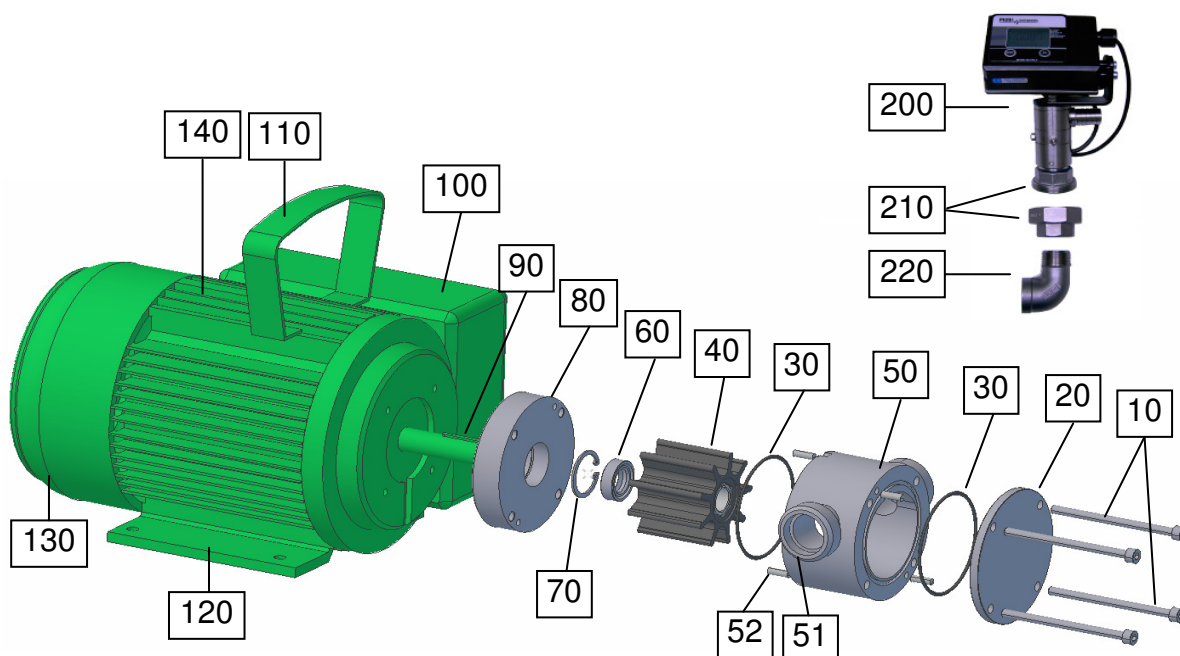

Stückliste NIROSTAR 2000-B AdBlue

Artikelnummer: 132181100

Pos.:	Artikel / Bezeichnung	Nummer	Anzahl
10	Sechskantschraube M5x75 A2	70319	4
20	Deckel vorne NIROSTAR	11014301	1
30	O-Ring 56-2 NBR	80003	2
40	Impeller Perbunan für Impellerpumpen Type B-Nirobuchse *	11012911	1
40	* Impeller auf Sondermaß geschliffen.		
50	Gehäuse NIROSTAR-B	11013902	1
51	Sondergewindenippel 1"a (Fa.Bott)	112441	2
52	Zylinderstift 4x12 Niro	70268	4
60	Wellendichtring 14x26x7 NBR-Nirofeder	80537	1
70	Sicherungsring I 26x1,2 Niro	70167	1
80	Deckel hinten NIROSTAR	11014302N	1
90	Passfeder Abmessung: A3x3x36	70317	1
100	Elektrokasten Motor 230V	80628	1
110	Tragegriff für Motor	14000202	1
120	Fuß für Motor	FUSS00071	2
130	Lüfterhaube für Motor BG71	80621	1
140	Motor 230V; 0,55 KW; 2800 U; komplett	80606	1
200	Zählwerk Edelstahl mit Remote-Display	131811	1
210	Verschraubung 1"ix1"i A2	1312425	1
220	Winkel 90° 1"ix1"a A2	131809210	1

Maßbild NIROSTAR 2000-B AdBlue