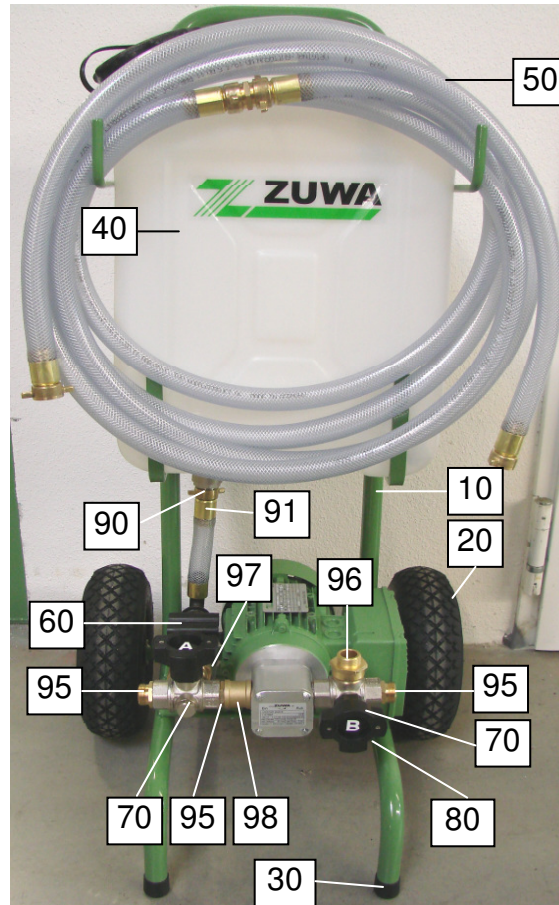

Stückliste Spülprofi Mobilcenter 60

Nr.: 134058

Stückliste

Pos.:	Artikel / Bezeichnung	Nummer	Anzahl
10	Fahrgestell Solarwagen	13405110BT	1
20	Luftrad	80120	2
30	Kunststoff Gleiter	80543	2
40	Ersatzbehälter für Solarcheck Mobilcenter	80107	1
50	Schlauchverlängerung 3m PVC 19x3,5 kompl.	131124	2
60	Druckleitungsfilter 3/4"	8105042	1
70	Multifunktions-Kugelhahn 3/4"	80280	2
80	Entleerungsstopfen vern. 3/8" drehbar	132232	1
90	Schlauchverschraubung 19 R 3/4" Tülle 3/4"	131213SA	1
91	Niederdruckhülse	131335	7
92	Gebogener Schlauchanschluß mit AG 3/4"	8011202	1
93	O-Ring 26-3	80011	2
94	Reduzierstück 1"ix3/4"a PVC	8059203	1
95	Gewindenippel 3/4"ax3/4"a	131215	3
96	Gewindenippel 1"ix3/4"a	131062	1
97	Messingverschraubung 1"	80069	1
98	Gewindemuffe R 3/4"i	131246	1
99	Gewindenippel 3/4"ax3/4"a	131215	1

Stückliste

Pos.:	Artikel / Bezeichnung	Nummer	Anzahl
110	Sechskantschraube M5x75	70312	4
120	Deckel vorne	11012002	1
130	Seitenscheibe - Edelstahl ohne Loch	11012009	1
140	O-Ring 56-2 NBR	80003	3
150	Impeller Perbunan breit / Polyamidbuchse	11012912	1
160	Gehäuse UNISTAR-B Ein-/Ausgang 3/4"	110130081	1
170	Seitenscheibe - Edelstahl mit Loch	11012709	1
180	Wellendichtring NBR 14x26x7	80537	1
190	Sicherungsring I 26x1,2	70284	1
200	Deckel hinten Pumpaggregat	12000502	1
210	Passfeder A3x3x36	70317	1
220	Elektroschaltkasten Motor	80628	1
230	Tragegriff für Motor CEG	14000202	1
240	Fuß Motor	FUSS00071	1
250	Lüfterhaube für Motor CEG	80621	1
260	Motor 230V; 0,55KW; 2800 U	80606MF	1