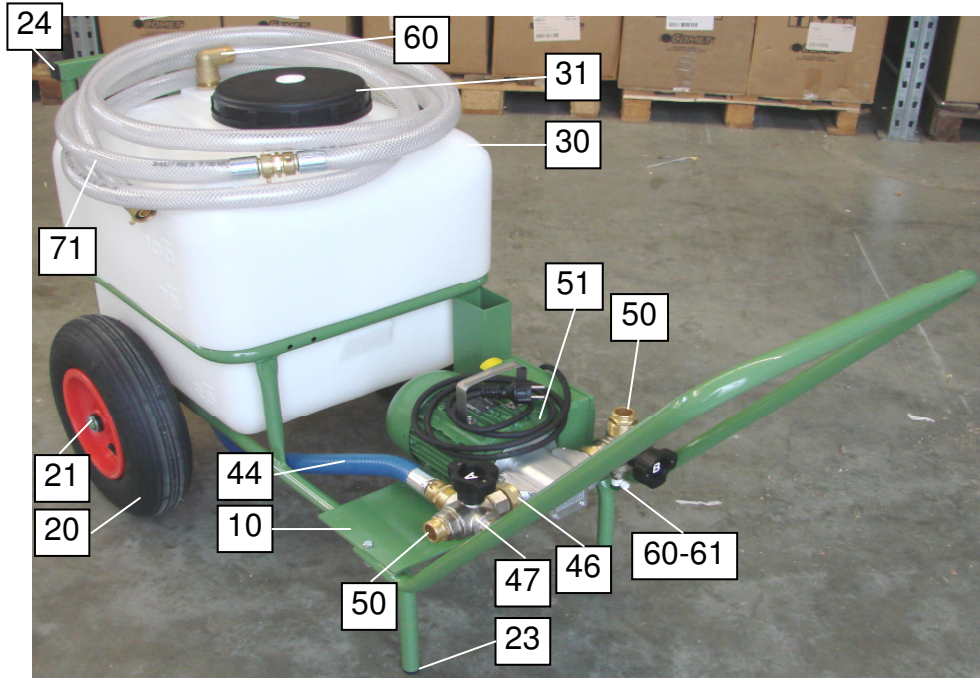

## Stückliste Spülprofi 120

Artikelnummer 1340582

### Stückliste

Pos.:	Artikel / Bezeichnung	Nummer	Anzahl
10	Fahrgestell 2000 F120 RAL 6011	13207002BT55	1
20	Luftrad	80144	2
21	Splint 3,2x32	70308	2
22	Unterlegscheibe 21x33x2,5	70101	2
23	Kunststoff Rohrabdeckung	80549	2
24	Kunststoff Verschlusskappe 30x30	80542	2
30	Behälter 120 Liter	13207001	1
31	Sieb für Behälter 55-120	80460	1
40	Überwurfmutter G 1 1/4"i	52002050	1
41	Schlauchklemme 25-40	80246	1
42	gebogener Schlauchanschluss 1 1/4"	5115530	1
43	Flachdichtring	5G40015	1
44	Schlauch 1" ölfest Kunststoff länge 1,2m	30095	1
45	Schlauchverschraubung R 1"	131212	6
46	Gewindenippel 1 1/4"i x 1"a	80560	2
47	Multifunktionshahn 1"	80281	2
50	Gewindenippel 1"a x 1"a	131052	5
51	UNISTAR 2000-C, 2800, 230V	11311116341	1
60	Reduzierstopfen 1/2" x 3/8"	132233	1
61	Entleerungsstopfen 3/8"	132232	1
62	Langnippel 1"	1312260	1
63	Winkelstück 90° G 1"xG 1"	80645	1
70	Verschlusskappe 1"	13405219	1
71	Schlauch PVC 25x4 transparent länge 6,5m	30024	1
72	Kontermutter SW 41 G1"	131300	2
73	Falchdichtring 40x34x2	80206	1