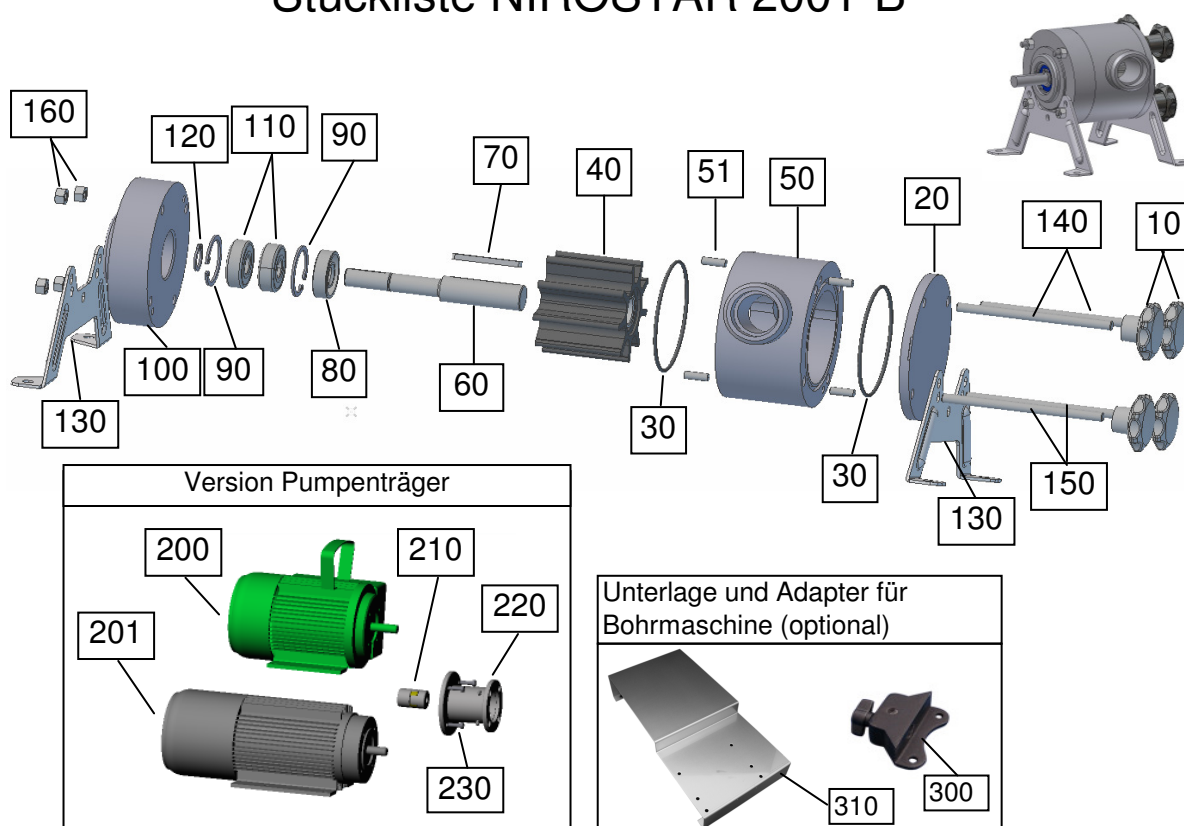

Stückliste NIROSTAR 2001-B

Stückliste

Pos.:	Artikel / Bezeichnung	Nummer	Anzahl
10	Sterngriff M5 Innengewinde	80561	4
20	Deckel vorne NIROSTAR	11014301	1
30	O-Ring 56-2 NBR	80003	2
30	O-Ring 56-2 EPDM	80151	2
30	O-Ring 56-2 VITON	80150	2
40	Impeller Perbunan Type B - Polyamidbuchse	11012912	1
40	Impeller Perbunan Type B - Nirobuchse	11012911	1
40	Impeller Neoprene Type B-Nirobuchse	11012511	1
40	Impeller EPDM Type B-Nirobuchse	11012411	1
40	Impeller EPDM Type B-Polyamidbuchse	11012413	1
40	Impeller VITON Type A-Nirobuchse	11012801	2
40	Impeller VITON Type A-Polyamidbuchse	11012810	2
40	Impeller Kunststoff Type A - Polyamidbuchse	11012301	2
50	Gehäuse NIROSTAR-B	11013902	1
51	Zylinderstift 4x12 Nirol	70268	4
60	Welle lang 10mm	11013010	1
70	Passfeder - Abmessung: A3x3x36	70317	1
80	Wellendichtring 10x26x7 NBR	80142	1
80	Wellendichtring 10x26x7 EPDM	80536	1
80	Wellendichtring 10x26x7 VITON	80414	1
90	Sicherungsring I 26x1,2	70284	2
100	Deckel hinten NIROSTAR	11014302N	1
110	Kugellager 6000 2RS C3 Nirol	80091	1
120	Sicherungsring A10	70307	1
130	Stütze für Impellerpumpe Alu	11012710	2

Stückliste Version Pumpenträger

Pos.:	Artikel / Bezeichnung	Nummer	Anzahl
140	Gewindestift M5x85 (bei Pumpenträgerversion)	11013107	2
150	Gewindestift M5x85 (bei Pumpenträgerversion)	11013107	2
200	Motor 230V; 0,55 KW; 1400 U; komplett	80611	1
200	Motor 230V; 0,55 KW; 2800 U; komplett	80610	1
200	Motor 400V; 0,55 KW; 1400 U; komplett	80614	1
200	Motor 400V; 0,55 KW; 2800 U; komplett	80612	1
201	Motor 12V-DC; 0,37 KW; 1500 U; komplett	80458	1
201	Motor 12V-DC; 0,37 KW; 3000 U; komplett	80358	1
201	Motor 24V-DC; 0,37 KW; 1500 U; komplett	80457	1
201	Motor 24V-DC; 0,37 KW; 3000 U; komplett	80359	1
210	Rotex-Kupplung komplett	141026	1
220	Pumpenträger	12000101	1
230	Innensechskantschrauben M6x16	70055	4