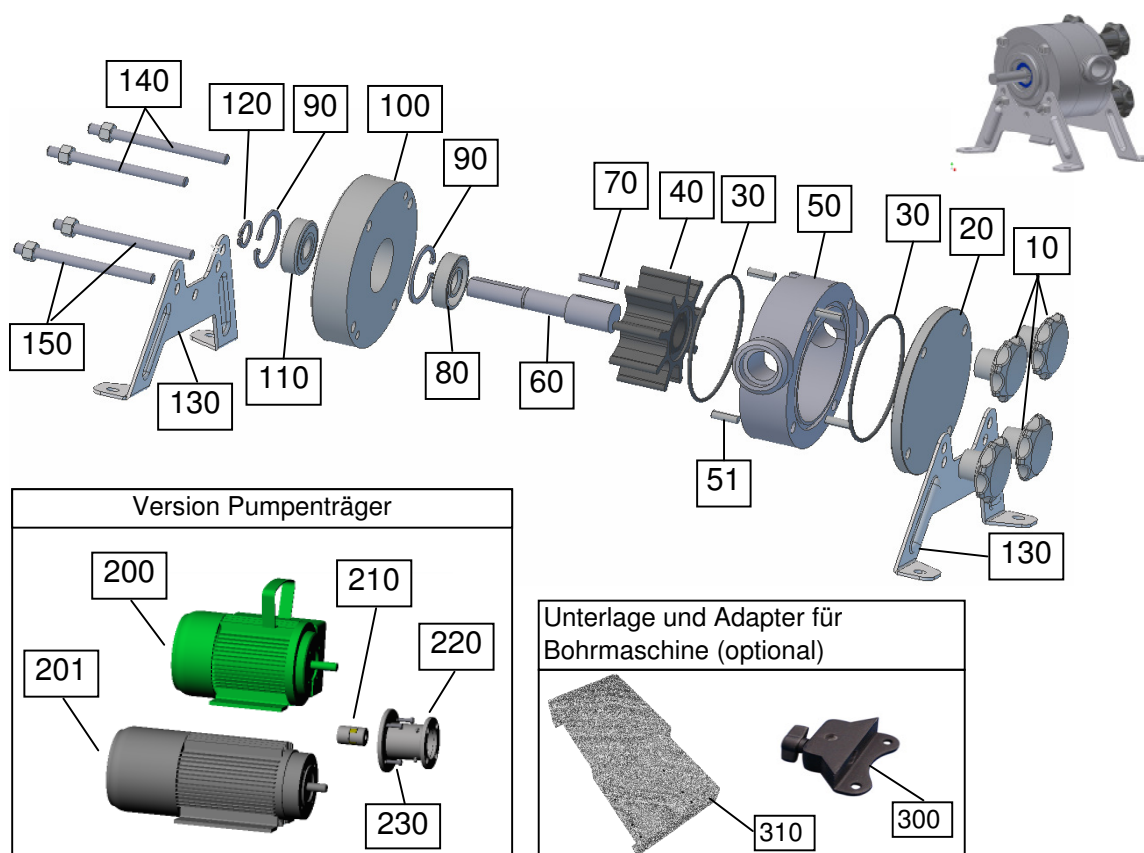

### Stückliste

Pos.:	Artikel / Bezeichnung	Nummer	Anzahl
10	Sterngriff M5 Innengewinde	80561	4
20	Deckel vorne NIROSTAR-A	11014301	1
30	O-Ring 56-2 NBR	80003	2
30	O-Ring 56-2 EPDM	80151	2
30	O-Ring 56-2 VITON	80150	2
40	Impeller Perbunan Type A-Polyamidbuchse	11012909	1
40	Impeller Perbunan Type A-Nirobuchse	11012908	1
40	Impeller Neoprene Type A-Nirobuchse	11012505	1
40	Impeller EPDM Type A-Nirobuchse	11012401	1
40	Impeller EPDM Type A-Polyamidbuchse	11012402	1
40	Impeller VITON Type A-Nirobuchse	11012801	1
40	Impeller VITON Type A-Polyamidbuchse	11012810	1
40	Impeller Kunststoff Type A - Polyamidbuchse	11012301	1
50	Gehäuse NIROSTAR-A	11012605	1
51	Zylinderstift 4x12 Niro	70268	4
60	Welle kurz 10mm	11012005	1
70	Passfeder - Abmessung: A3x3x16	70315	1
80	Wellendichtring 10x26x7 NBR	80142	1
80	Wellendichtring 10x26x7 EPDM	80536	1
80	Wellendichtring 10x26x7 VITON	80414	1
90	Sicherungsring I 26x1,2	70284	2
100	Deckel hinten NIROSTAR-A	11014302N	1
110	Kugellager 6000 2RS C3 Niro	80091	1
120	Sicherungsring A10	70307	1

Stückliste Zubehör

Pos.:	Artikel / Bezeichnung	Nummer	Anzahl
130	Stütze für Impellerpumpe Alu	11012710	2
140	Gewindestift M5x55 A2	11014305	2
150	Gewindestift M5x58 A2	11014307	2
300	Bohrmaschinen-Adapter	11012300	1
310	Bohrmaschinen-Unterlage	11012310	1

Stückliste Version Pumpenträger

Pos.:	Artikel / Bezeichnung	Nummer	Anzahl
140	Gewindestift M5x62 (bei Pumpenträgerversion)	11014308	2
150	Gewindestift M5x62 (bei Pumpenträgerversion)	11014308	2
200	Motor 230V; 0,37 KW; 1400 U; komplett	80609	1
200	Motor 230V; 0,37 KW; 2800 U; komplett	80608	1
200	Motor 400V; 0,37 KW; 1400 U; komplett	80615	1
200	Motor 400V; 0,37 KW; 2800 U; komplett	80613	1
201	Motor 12V-DC; 0,25 KW; 1500 U; komplett	80099	1
201	Motor 12V-DC; 0,25 KW; 3000 U; komplett	80101	1
201	Motor 24V-DC; 0,25 KW; 1500 U; komplett	80098	1
201	Motor 24V-DC; 0,25 KW; 3000 U; komplett	80100	1
210	Rotex-Kupplung komplett	141026	1
220	Pumpenträger	12000101	1
230	Innensechskantschrauben M6x16	70055	4