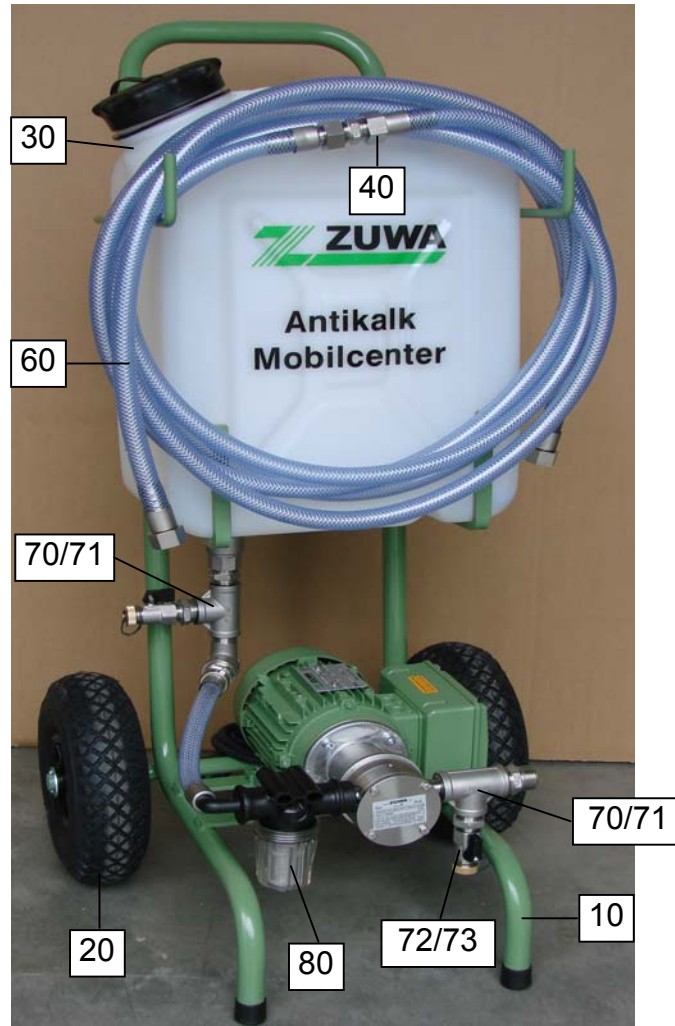

Stückliste Antikalk Mobilcenter NIROSTAR 2000-A/PT

Nr.: 134059

Stückliste

Pos.:	Artikel / Bezeichnung	Nummer	Anzahl
10	Fahrgestell Solarwagen	13405110BT	1
20	Luftrad	80120	2
30	Behälter 30 Liter	80105	1
40	Schlauchtülle und Überwurfmutter	131238/131239	4
60	Schlauch PVC mit Gewebe 1/2" 3m	30040	2
70	T-Stück Edelstahl 3 x 3/4" iG	80110	1
71	Gewindenippel Messing 3/4"aG x 3/4"aG	131215	1
72	Kugelhahn Edelstahl	80382	2
73	Verschlußkappe	13405217	2
80	Druckleitungsfilter 3/4"iG	8105042	1

Stückliste

Pos.:	Artikel / Bezeichnung	Nummer	Anzahl
110	Zylinderschraube mit Innensechskantschraube M5x55 A2	70324	4
120	Deckel vorne Nirostar mit Gleitlager	11014301GL	1
121	Gleitlager Iglidur XSM	141606	1
130	O-Ring 56-2 NBR	80003	2
140	Impeller Perbunan Type A / Polyamidbuchse (SANIT)	11012909	1
140	Impeller VITON Type A / Nirobuchse (SOTIN)	11012801	1
150	Welle Kurz 10mm Pt-Version	11012005PT	1
160	Gehäuse Nirostar-A mit Gewindenippel	11012605	1
170	Wellendichtring EPDM 10x26x7 (SANIT)	80536	1
170	Wellendichtring VITON 10x26x7 (SOTIN)	80414	1
180	Sicherungsring I 26x1,2	70284	1
181	Sicherungsring I 30x1,2	70305	1
182	Sicherungsring A 10	70307	1
190	Deckel hinten Nirostar/PT	11014302NPL	1
200	Pendelkugellager S2200 2RS	80006	1
210	Passfeder A3x3x16	70315	1
220	Pumpenträger	12000101	1
221	Zylinderschraube mit Innensechskantschraube M6x16	70055	4
230	Klauenkupplung ROTEX Pumpenteil für 10er Welle	14102601	1
231	Klauenkupplung ROTEX Motorteil für 14er Welle	14102602	1
232	Klauenkupplung ROTEX Zahnkranz Kunststoff gelb	14102603	1
240	Sechskantmutter M5	70003	4
240	Motor 230V; 0,37kW; 2800 U;NW	80608	1