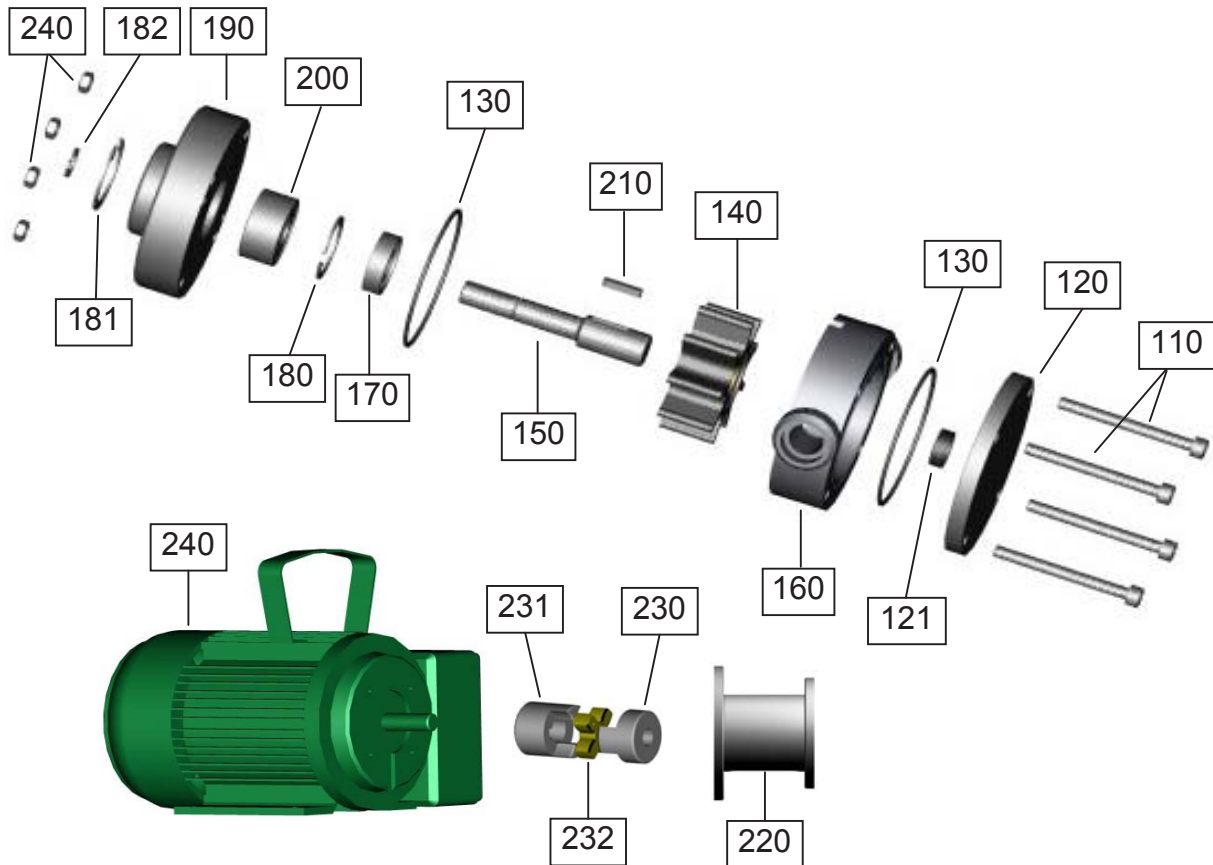

Stückliste Antikalk Mobilcenter NIROSTAR 2000-A/PT

Nr.: 134059

Stückliste

Pos.:	Artikel / Bezeichnung	Nummer	Anzahl
10	Fahrgestell Solarwagen	13405110BT	1
20	Luftrad	80120	2
30	Behälter 30 Liter	80105	1
40	Schlauchtülle und Überwurfmutter	131238/131239	4
60	Schlauch PVC mit Gewebe 1/2" 3m	30040	2
70	T-Stück Edelstahl 3 x 3/4" iG	80110	1
71	Gewindenippel Messing 3/4"aG x 3/4"aG	131215	1
72	Kugelhahn Edelstahl	80382	2
73	Verschlußkappe	13405217	2
80	Druckleitungsfilter 3/4"iG	8105042	1

Stückliste

Pos.:	Artikel / Bezeichnung	Nummer	Anzahl
110	Zylinderschraube mit Innensechskantschraube M5x55 A2	70324	4
120	Deckel vorne Nirostar mit Gleitlager	11014301GL	1
121	Gleitlager Iglidur XSM	141606	1
130	O-Ring 56-2 NBR	80003	2
140	Impeller Perbunan Type A / Polyamidbuchse (SANIT)	11012909	1
140	Impeller VITON Type A / Nirobuchse (SOTIN)	11012801	1
150	Welle Kurz 10mm Pt-Version	11012005PT	1
160	Gehäuse Nirostar-A mit Gewindenippel	11012605	1
170	Wellendichtring EPDM 10x26x7 (SANIT)	80536	1
170	Wellendichtring VITON 10x26x7 (SOTIN)	80414	1
180	Sicherungsring I 26x1,2	70284	1
181	Sicherungsring I 30x1,2	70305	1
182	Sicherungsring A 10	70307	1
190	Deckel hinten Nirostar/PT	11014302NPL	1
200	Pendelkugellager S2200 2RS	80006	1
210	Passfeder A3x3x16	70315	1
220	Pumpenträger	12000101	1
221	Zylinderschraube mit Innensechskantschraube M6x16	70055	4
230	Klauenkupplung ROTEX Pumpenteil für 10er Welle	14102601	1
231	Klauenkupplung ROTEX Motorteil für 14er Welle	14102602	1
232	Klauenkupplung ROTEX Zahnkranz Kunststoff gelb	14102603	1
240	Sechskantmutter M5	70003	4
240	Motor 230V; 0,37kW; 2800 U;NW	80608	1